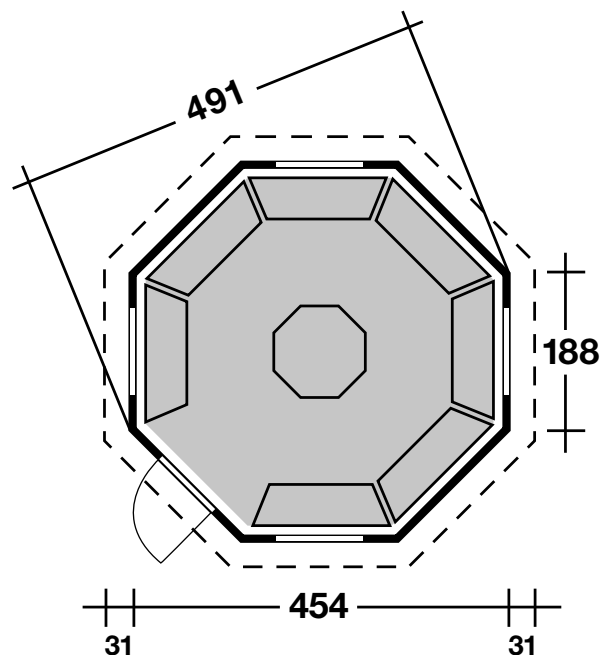

Weitere Informationen finden Sie unter: www.finnhaus.de oder im aktuellen Katalog.
Technische Änderungen, Druckfehler und Irrtümer vorbehalten.